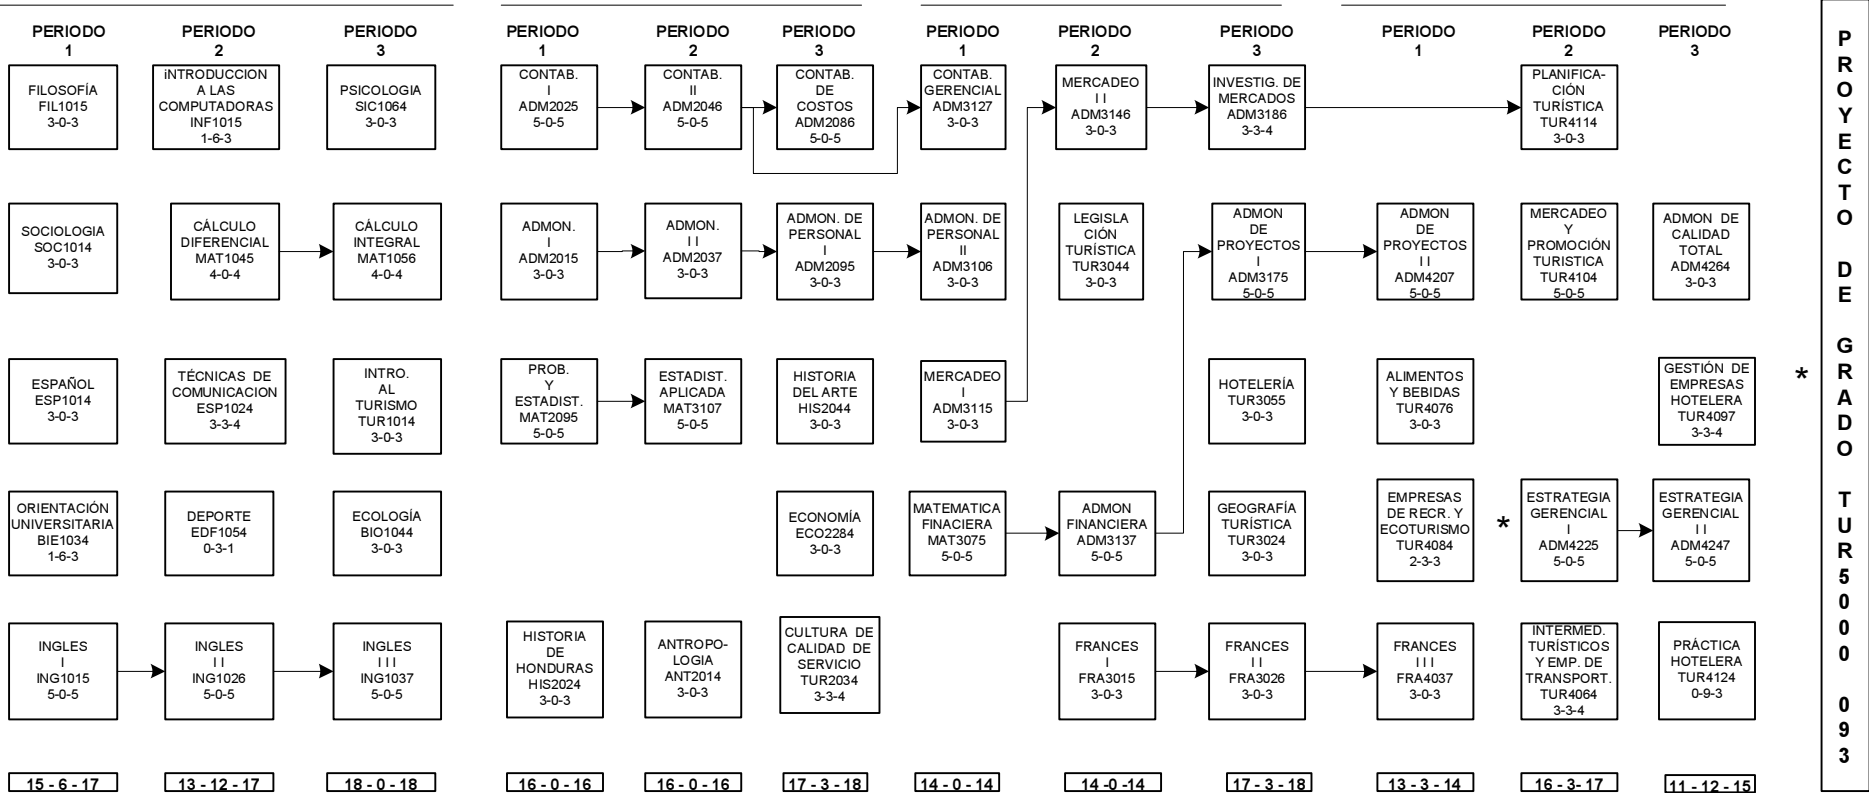

UNIVERSIDAD JOSE CECILIO DEL VALLE

ADMINISTRACION DE EMPRESAS TURÍSTICAS

54 ASIGNATURAS
180 HORAS TEÓRICAS
51 HORAS PRACTICAS
197 U.V.

PRIMER AÑO

SEGUNDO AÑO

TERCER AÑO

CUARTO AÑO

* Requisito de módulo (haber aprobado todas las asignaturas)