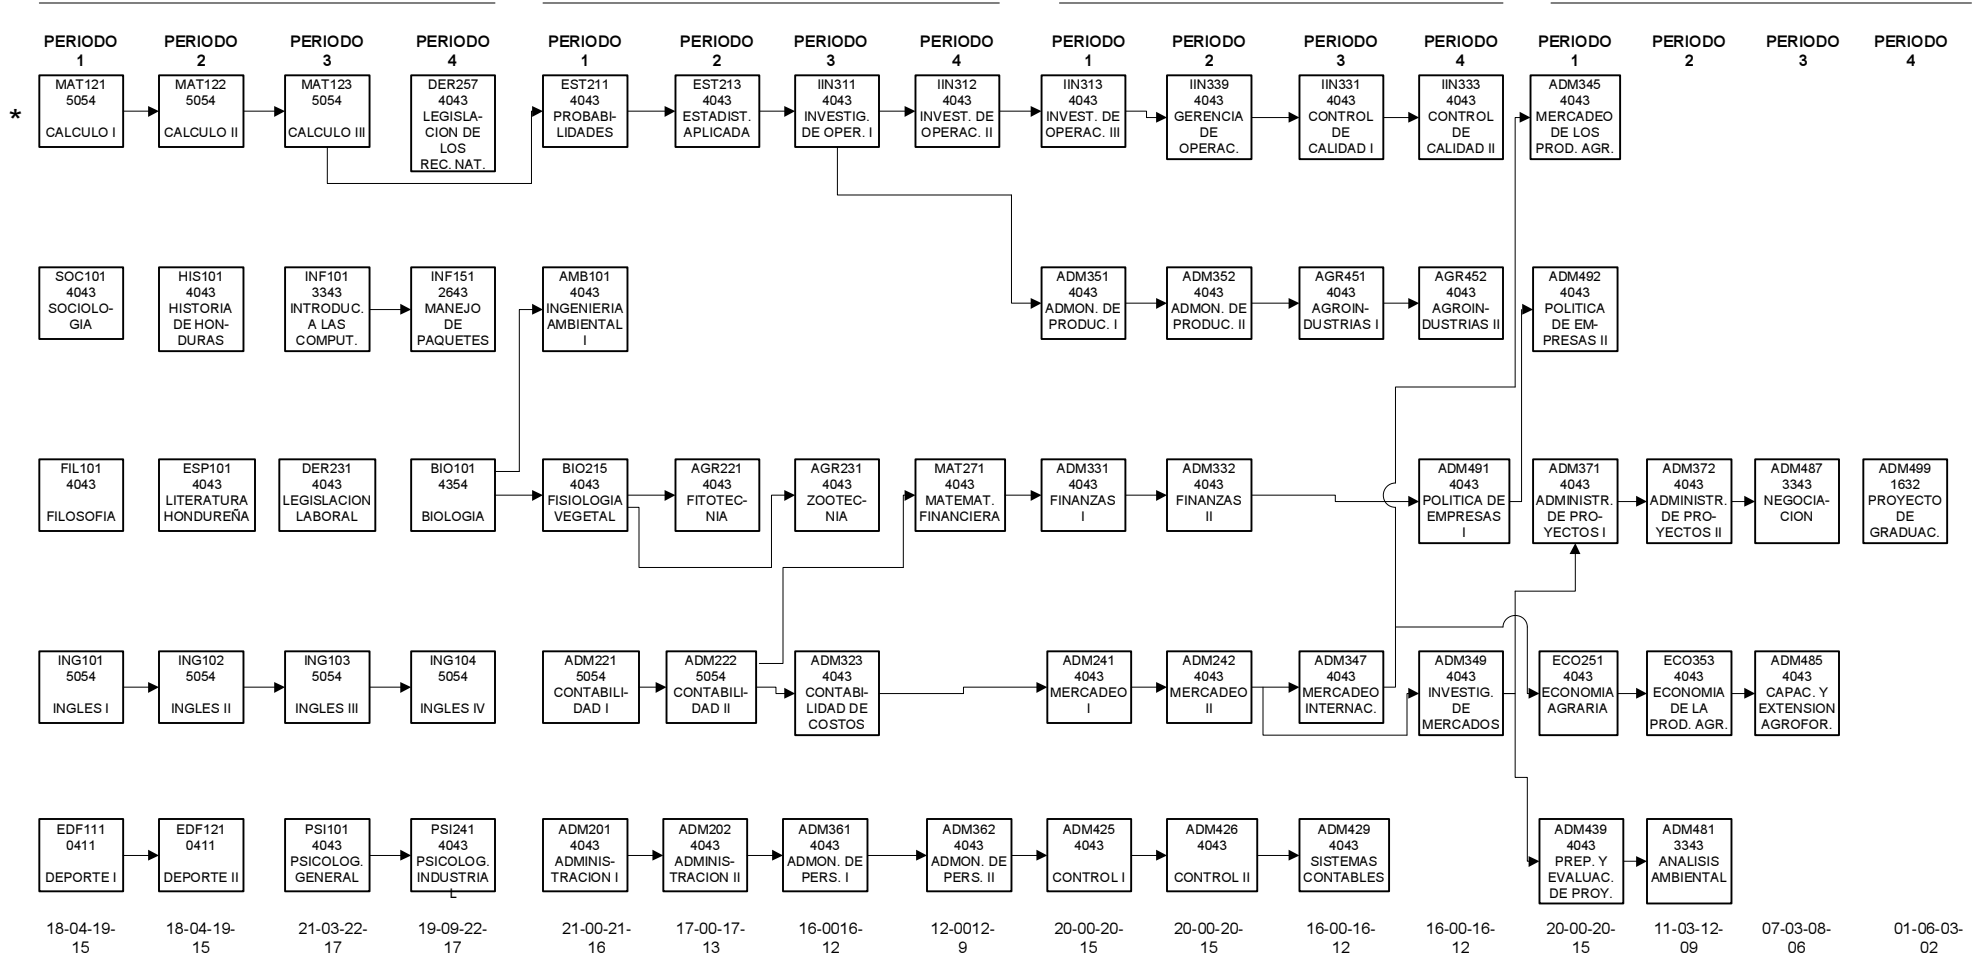

UNIVERSIDAD JOSE CECILIO DEL VALLE

ADMINISTRACION DE EMPRESAS AGRICOLAS, PLAN DE ESTUDIOS APROBADO POR LA DIRECCION DE EDUCACION SUPERIOR

65 ASIGNATURAS
253 HORAS TEORIA
32 HORAS PRACTICA
263 U.V. (UJCV)
200 U.V. (UNAH)

PRIMER AÑO

SEGUNDO AÑO

TERCER AÑO

CUARTO AÑO

* Requisito haber aprobado curso de Precalculo